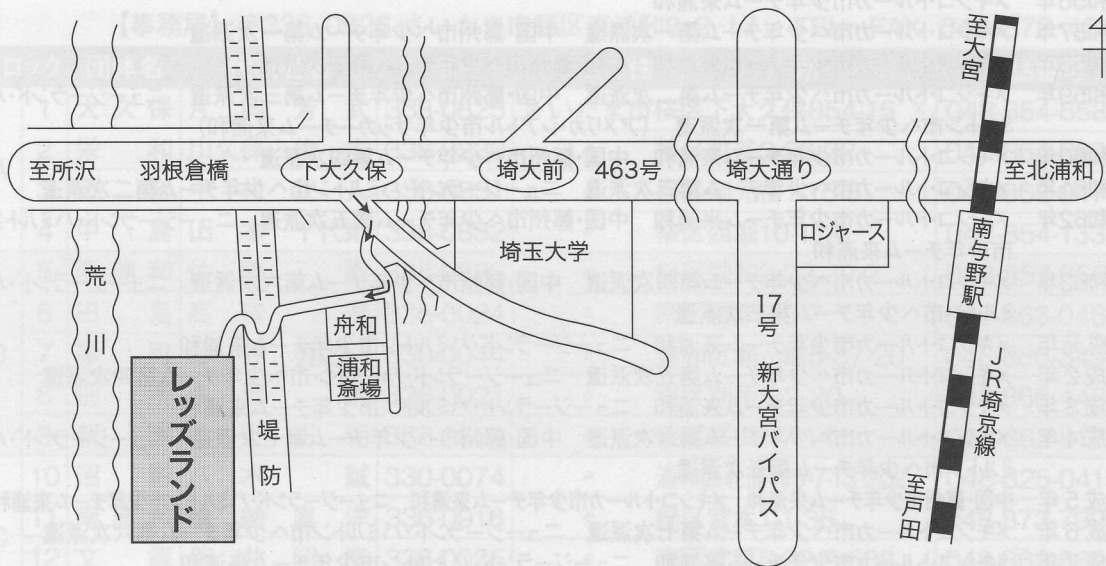

レッズランド案内図(28日)

- JR高崎線・宇都宮線・京浜東北線「浦和」駅西口のりばから「国際興業バス」で
 - 浦13 大久保浄水場 行き
 - 浦桜13 大久保浄水場 行き(常磐四丁目、南元宿、町谷経由)
 - 浦桜13-2 荒川総合運動公園 行き
 - 浦桜13-3 大久保浄水場 行き(市役所前、南元宿、町谷経由)
- 「浦和」駅から約20分、「下大久保」下車

- JR京浜東北線「与野」駅西口またはJR埼京線「与野本町」駅から「国際興業バス」で
 - 志03 志木駅東口 行き
- 「与野」駅から約17分、「与野本町」駅から約11分、「下大久保」下車
- 東武東上線「志木」駅東口から「国際興業バス」で
 - 志03 与野駅西口 行き
 - 志03-2 埼玉大学 行き
- 「志木」駅から約17分、「下大久保」下車

会場案内図